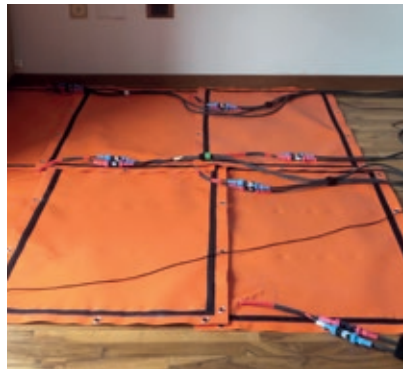

# Heat Wrap

***Solución flexible y portátil para tratamientos de calor en madera  
¡Dale la forma que necesites!***

***SAMITECH está revolucionando el sector de control de plagas con la introducción de mejoras en los sistemas clásicos por calor basados en una tecnología de ondas infrarrojas que penetran profundamente en los objetos tratados matando los insectos por deshidratación.***

# Heat Wrap

Heat Wrap es la solución física contra xilófagos en cualquiera de sus fases y en cualquier tipo de madera:

Conjunto de 6 paneles calefactores adaptables según las necesidades para tratar: vigas, suelos, paredes, techos, muebles... con independencia de la forma que tengan.

*Heat Wrap utiliza una tecnología desarrollada por Samitech que se basa en la emisión de ondas infrarrojas:*

Las ondas infrarrojas que emite cada panel penetran la superficie de la madera y atacan directamente las proteínas que tienen los insectos causando su muerte por deshidratación.

 No requiere ningún producto químico.

 Flexible y adaptable, se ajusta fácilmente a cualquier forma.

 Tratamiento silencioso y rápido

- Controla la duración del tratamiento y monitorea el tiempo restante.
- Perfecta visualización de pantalla en cualquier condición de luz.
- Sin curva de aprendizaje.