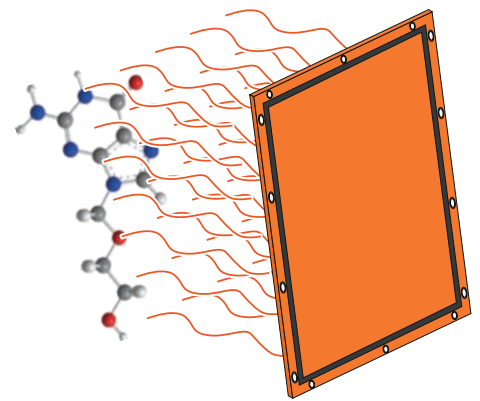

# Heat Wrap

Heat Wrap es la solución física contra xilófagos en cualquiera de sus fases y en cualquier tipo de madera:

Conjunto de 6 paneles calefactores adaptables según las necesidades para tratar: vigas, suelos, paredes, techos, muebles... con independencia de la forma que tengan.

*Heat Wrap utiliza una tecnología desarrollada por Samitech que se basa en la emisión de ondas infrarrojas:*

Las ondas infrarrojas que emite cada panel penetran la superficie de la madera y atacan directamente las proteínas que tienen los insectos causando su muerte por deshidratación.

Este proceso físico no daña los objetos tratados.

Heat Wrap está hecho con un material nano tecnológico ligero, flexible y duradero que emite ondas infrarrojas.

 No son necesarios técnicos especializados para realizar tratamientos.